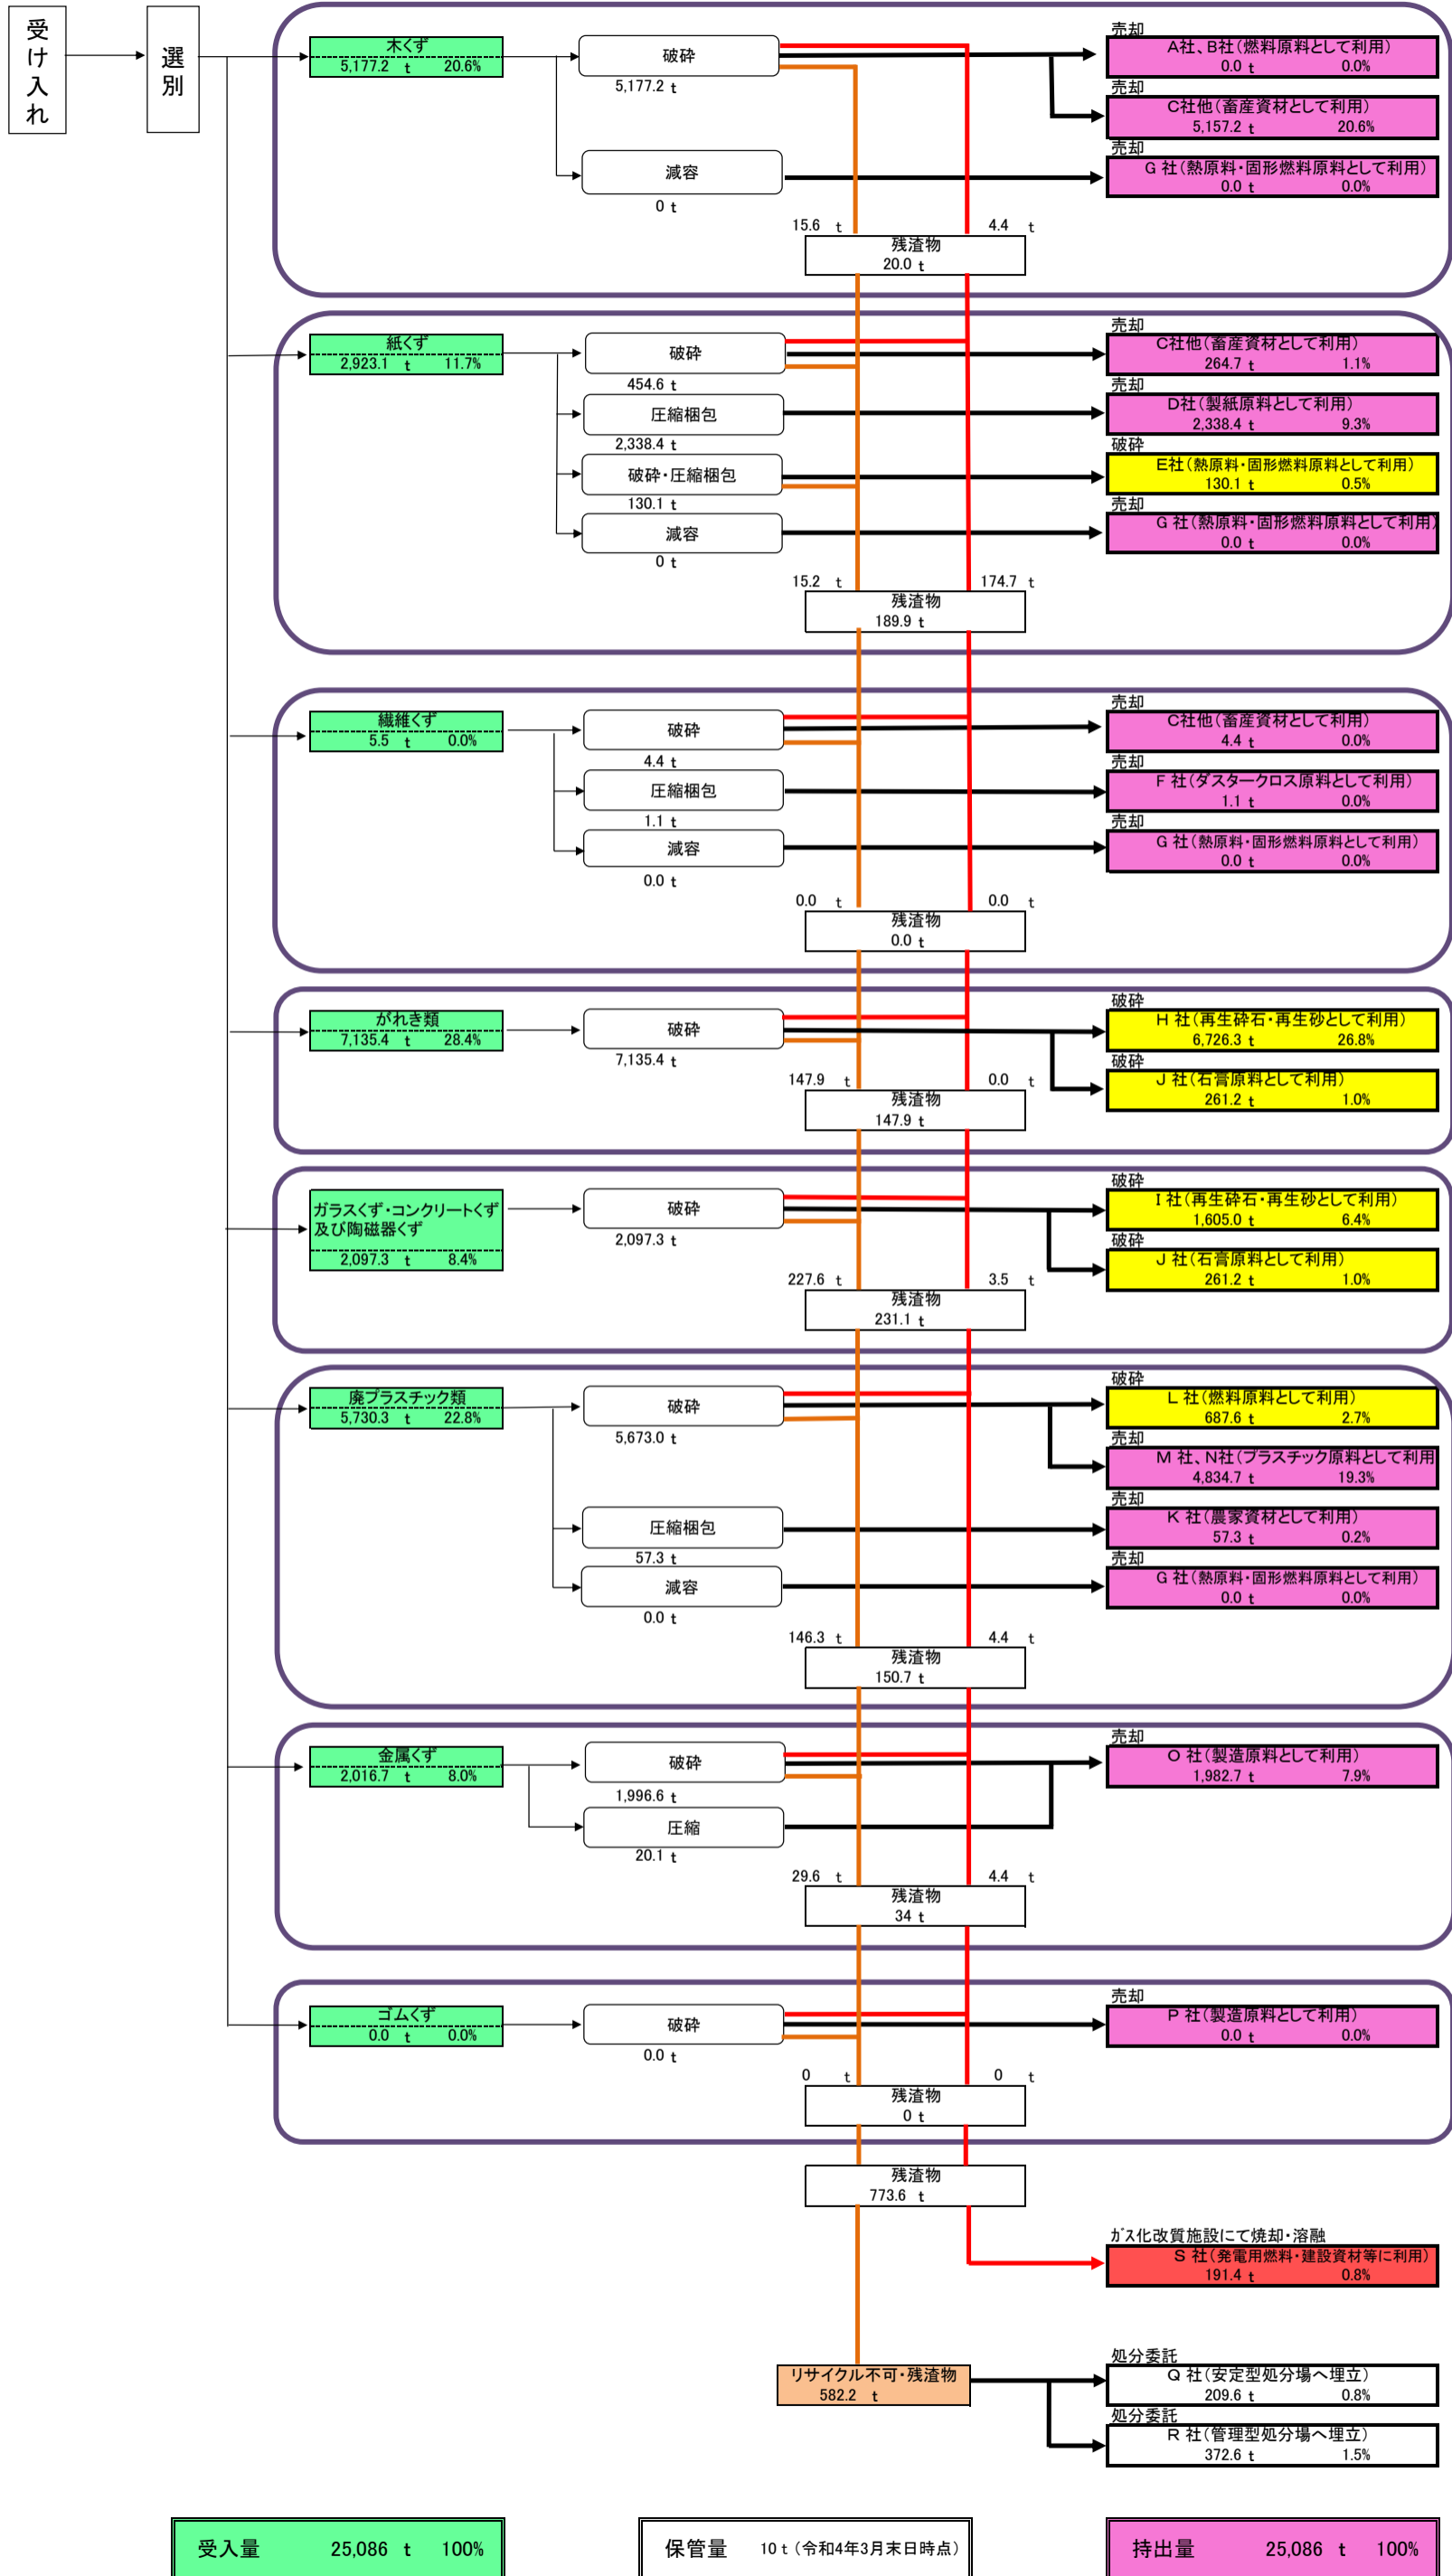

株式会社ウチダ 廃棄物の一連の処理の行程（令和3年4月～令和4年3月）

※0.1%未満については0%と表示

株式会社ウチダ 廃棄物の一連の処理の行程（令和4年4月～令和4年9月）

受入量 28,480 t 100%

保管量 10 t (令和4年9月末日時点)

持出量 28,480 t 100%

※0.1%未満については0%と表示