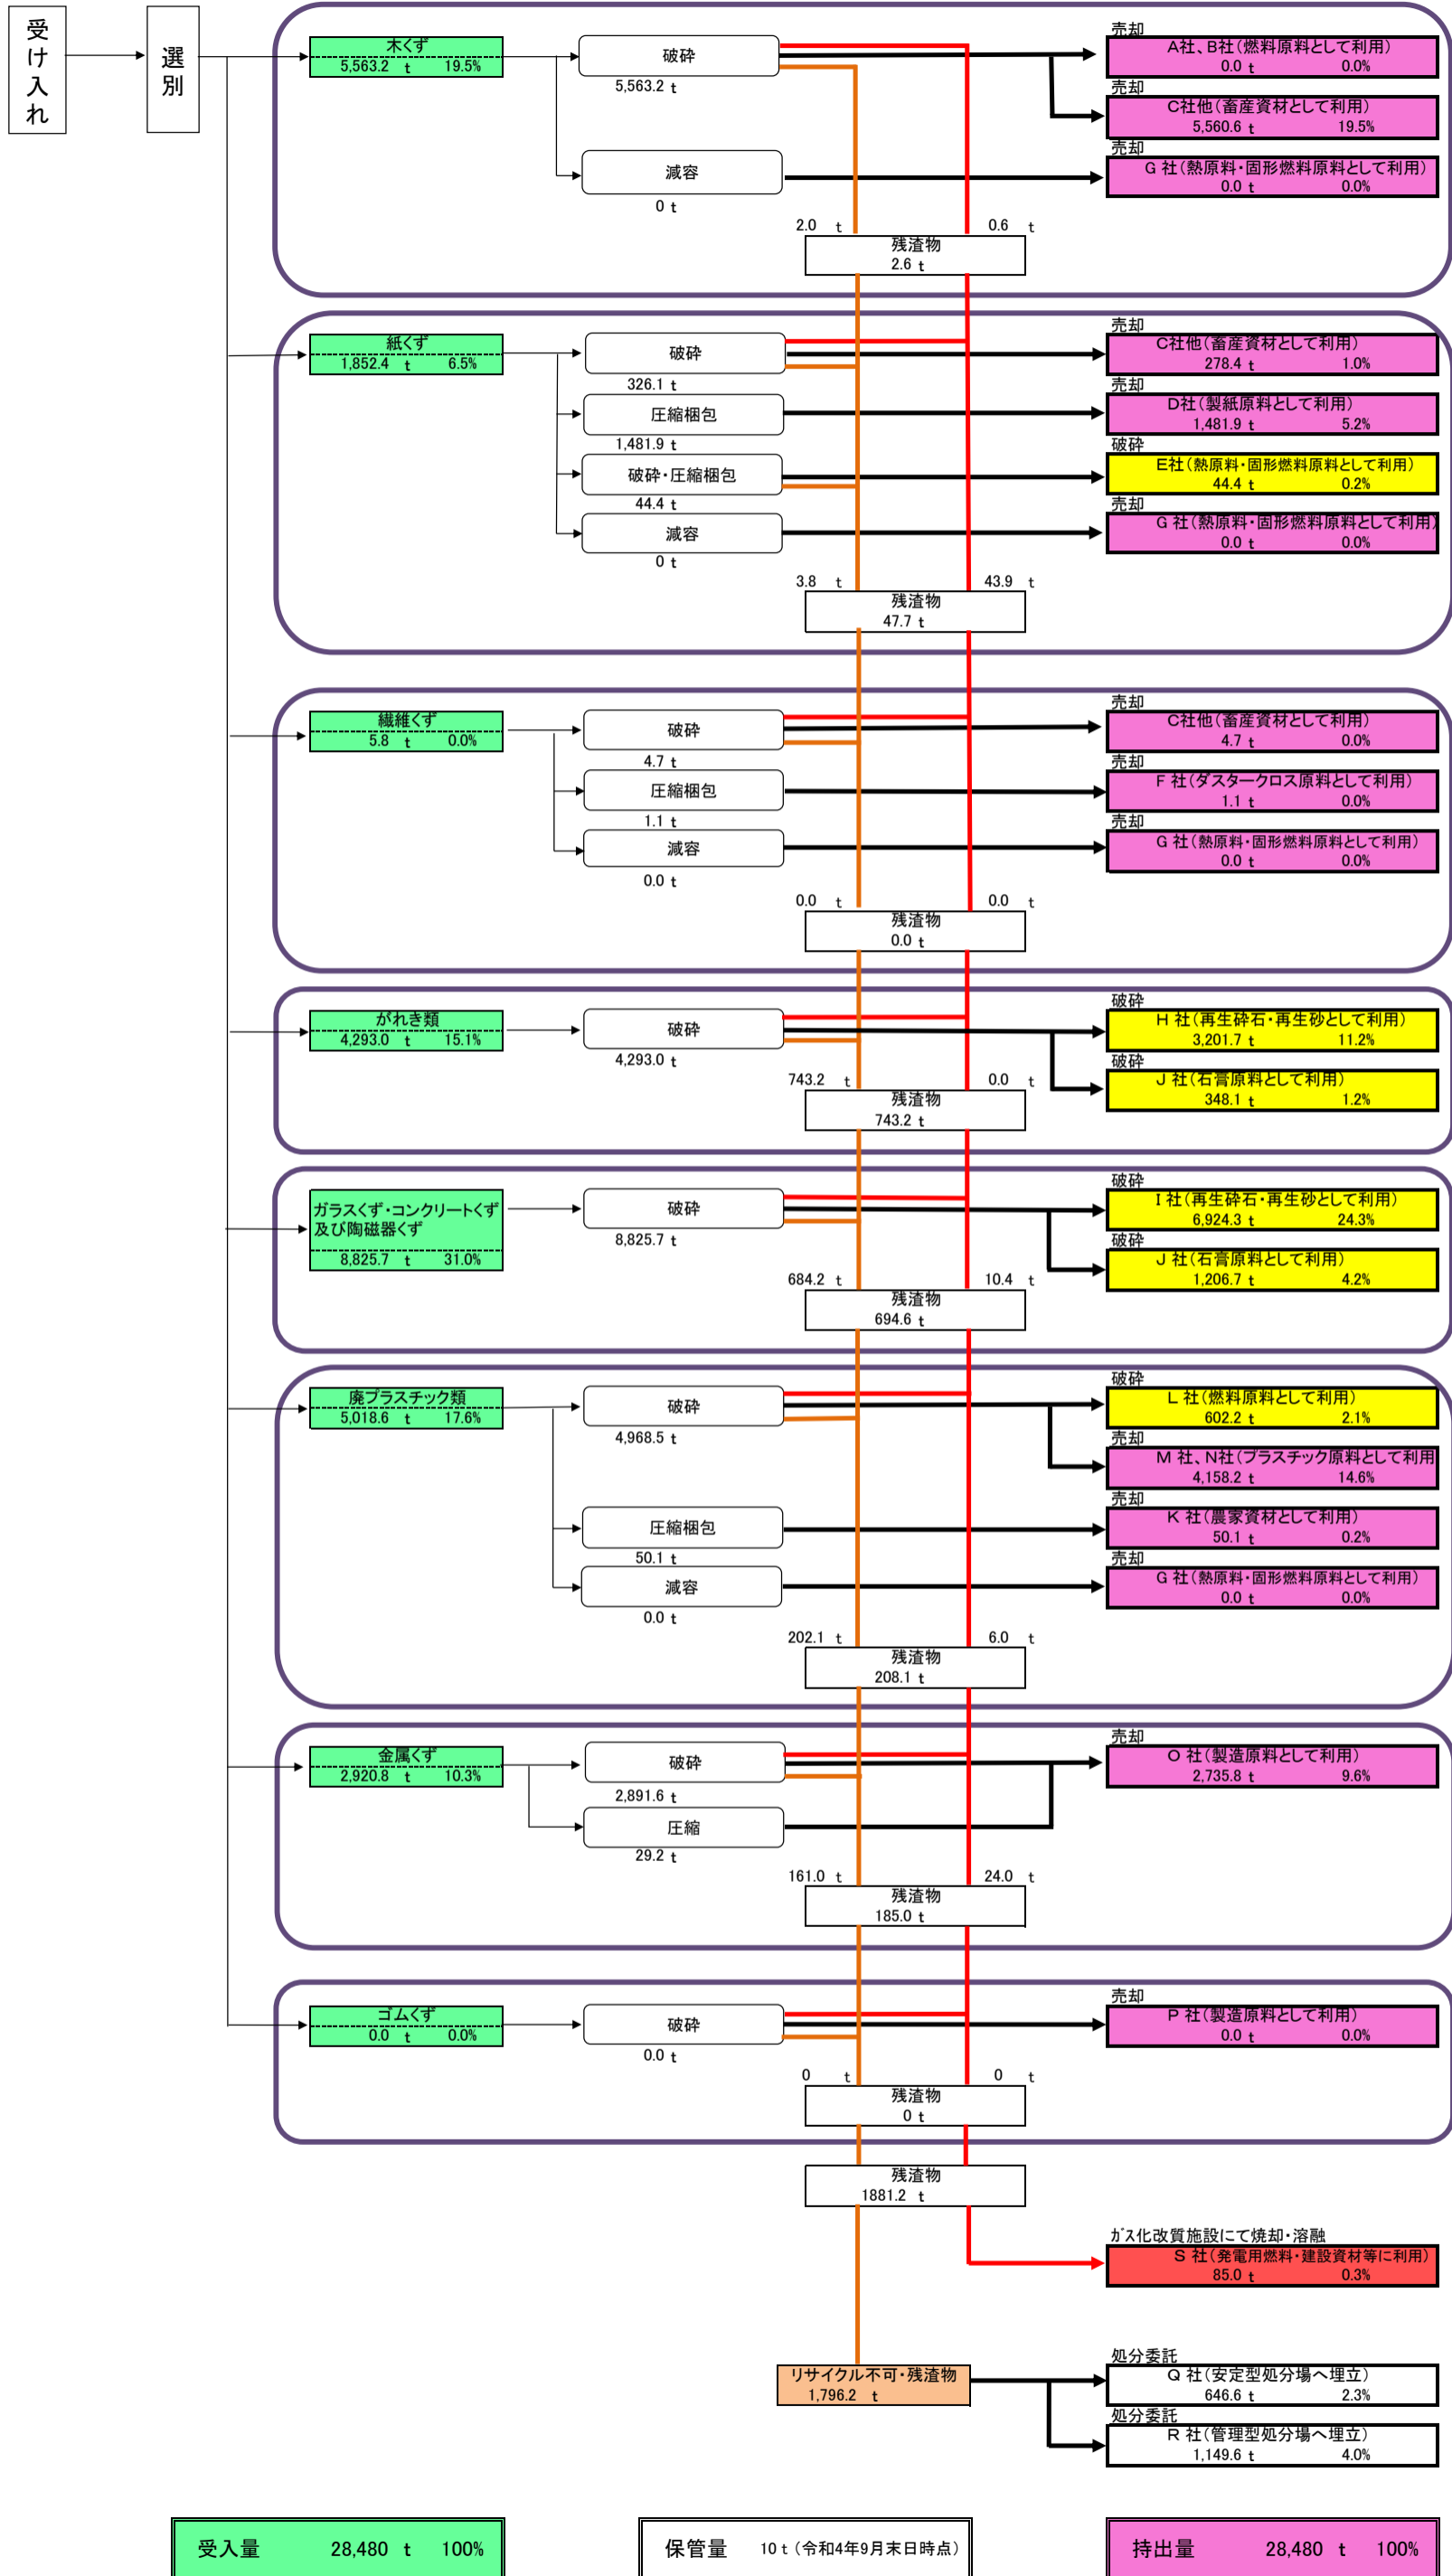

株式会社ウチダ 廃棄物の一連の処理の行程（令和3年4月～令和4年3月）

※0.1%未満については0%と表示

株式会社ウチダ 廃棄物の一連の処理の行程（令和4年4月～令和4年9月）

受入量 28,480 t 100%

保管量 10 t (令和4年9月末日時点)

持出量 28,480 t 100%

※0.1%未満については0%と表示